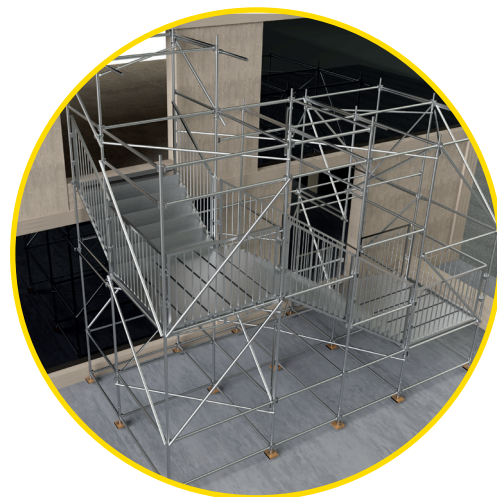

PUBLISTEP

ESCALIER GRAND PUBLIC

L'escalier grand public **PUBLISTEP** permet la réalisation d'accès provisoires sécurisés :

- ▶ lors de travaux dans les lieux publics (gare, station métro, aéroport, voie publique ...)
- ▶ pour des sorties de secours pour les établissements recevant du public (ERP)

PUBLISTEP est conforme à la norme **NF P93-523** Escaliers Provisoires Métalliques destinés à un usage public.

Il est conçu à partir d'éléments standards des échafaudages M368 conformes à l'EN 12810 et EN 12811, offrant toutes les garanties de confort et sécurité pour la circulation du public.

BY BRAND SAFWAY

HÜNNEBECK

BY BRAND SAFWAY

PUBLISTEP

ESCALIER GRAND PUBLIC

LIMON DE DÉPART 1 ET 2 MARCHES

Permet le départ de l'escalier du sol au premier moilage. Il est réglable grâce au socle à vis fixe que l'on vient positionner dans la flûte. Le réglage en hauteur permet le rattrapage du niveau. Il existe en configuration une et deux marches. Ils se montent sur les montants M368 grâce aux deux étriers à clavette.

Existe : 1.50m/2.00m

GARDE-CORPS PALIER

Idéal, empêche le soulèvement des planchers grâce à la sous-lisse. Espacement entre les barreaux conforme à la norme en vigueur ($\leq 11\text{cm}$).

Existe : 0.44m/1.50m/2.00m