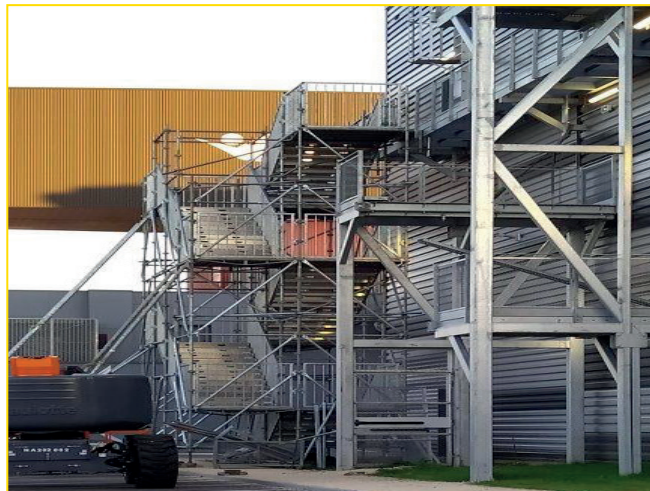

PUBLISTEP

ESCALIER GRAND PUBLIC

Disponible dans votre agence:

Brand France, 256 allée de Fétan
01601 TREVOUX
04 74 08 90 50
accueil@brandfrance.fr
www.brandfrance.fr