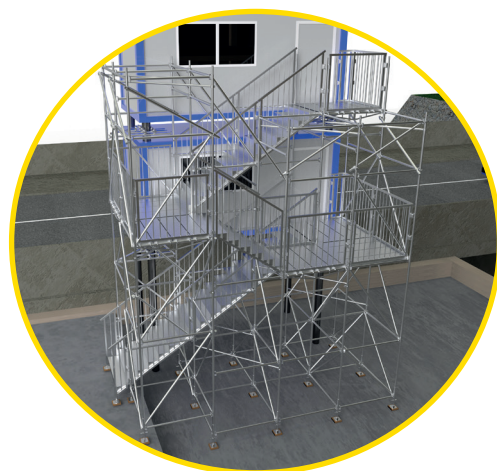

PUBLISTEP

ESCALIER GRAND PUBLIC

L'escalier grand public **PUBLISTEP** permet la réalisation d'accès provisoires sécurisés :

- ▶ lors de travaux dans les lieux publics (gare, station métro, aéroport, voie publique ...)
- ▶ pour des sorties de secours pour les établissements recevant du public (ERP)

PUBLISTEP est conforme à la norme **NF P93-523** Escaliers Provisoires Métalliques destinés à un usage public.

Il est conçu à partir d'éléments standards des échafaudages M368 conformes à l'EN 12810 et EN 12811, offrant toutes les garanties de confort et sécurité pour la circulation du public.

BY BRAND SAFWAY

HÜNNEBECK

BY BRAND SAFWAY

PUBLISTEP

ESCALIER GRAND PUBLIC

LIMON DE DÉPART 1 ET 2 MARCHES

Permet le départ de l'escalier du sol au premier moilage. Il est réglable grâce au socle à vis fixe que l'on vient positionner dans la flûte. Le réglage en hauteur permet le rattrapage du niveau. Il existe en configuration une et deux marches. Ils se montent sur les montants M368 grâce aux deux étriers à clavette.

Garde-corps 1m50

MARCHES

- ▶ Auto-basculante et auto-bloquante.
- ▶ Constituée essentiellement d'aluminium : gain de poids et mise en place facilitée.
- ▶ Se verrouille sur les limons automatiquement sans outils. Contre-marche intégrée pour une meilleure sécurité.
- ▶ Confort de travail optimisé.