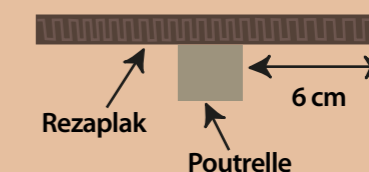

Attention

le porte-à-faux admissible maximum est de 6 cm pour une dalle d'épaisseur 20 et une Rezaplak de 15 mm.

COFFRAGE CLOUEUSE ÉLECTRIQUE

Gain de productivité, évite les TMS, les accidents du travail et préserve l'intégrité de la peau de coffrage. Utilisation d'une clouteuse (pointe de 30)