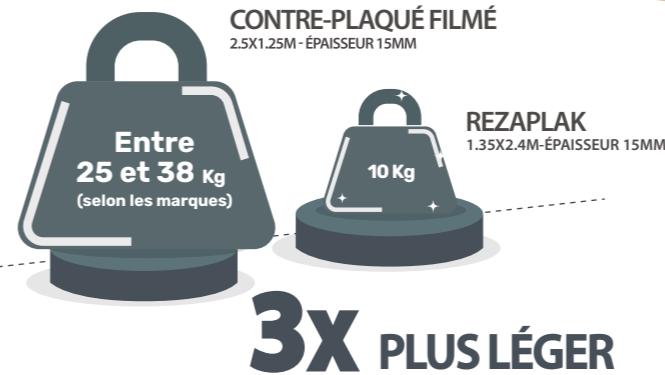

COFFRAGE PLANCHER

SOLUTION ERGONOMIQUE  
DE COFFRAGE DE PLANCHER

ABAQUES D'UTILISATION DES PANNEAUX DE COFFRAGE REZAPLAK  
(élément simplement appuyé)

CARACTÉRISTIQUES & AVANTAGES

- Légère, limite les risques de TMS et de pénibilité
- Manuportable
- 100% recyclable
- 12 à 16 réutilisations éprouvées sur chantier
- Gain de productivité
- Facile à couper
- Rapport inertie / poids performant (structure en nid d'abeille)

PLAQUE DE POLYPROPYLÈNE EN NID D'ABEILLE

Caractéristiques

- Grammage 2.950 g / m<sup>2</sup>
- Résistance 12.72 Kg / cm<sup>2</sup>

Contactez-nous :  
commercial@brandfrance.fr  
M. Roger BRUN  
04.72.47.42.00