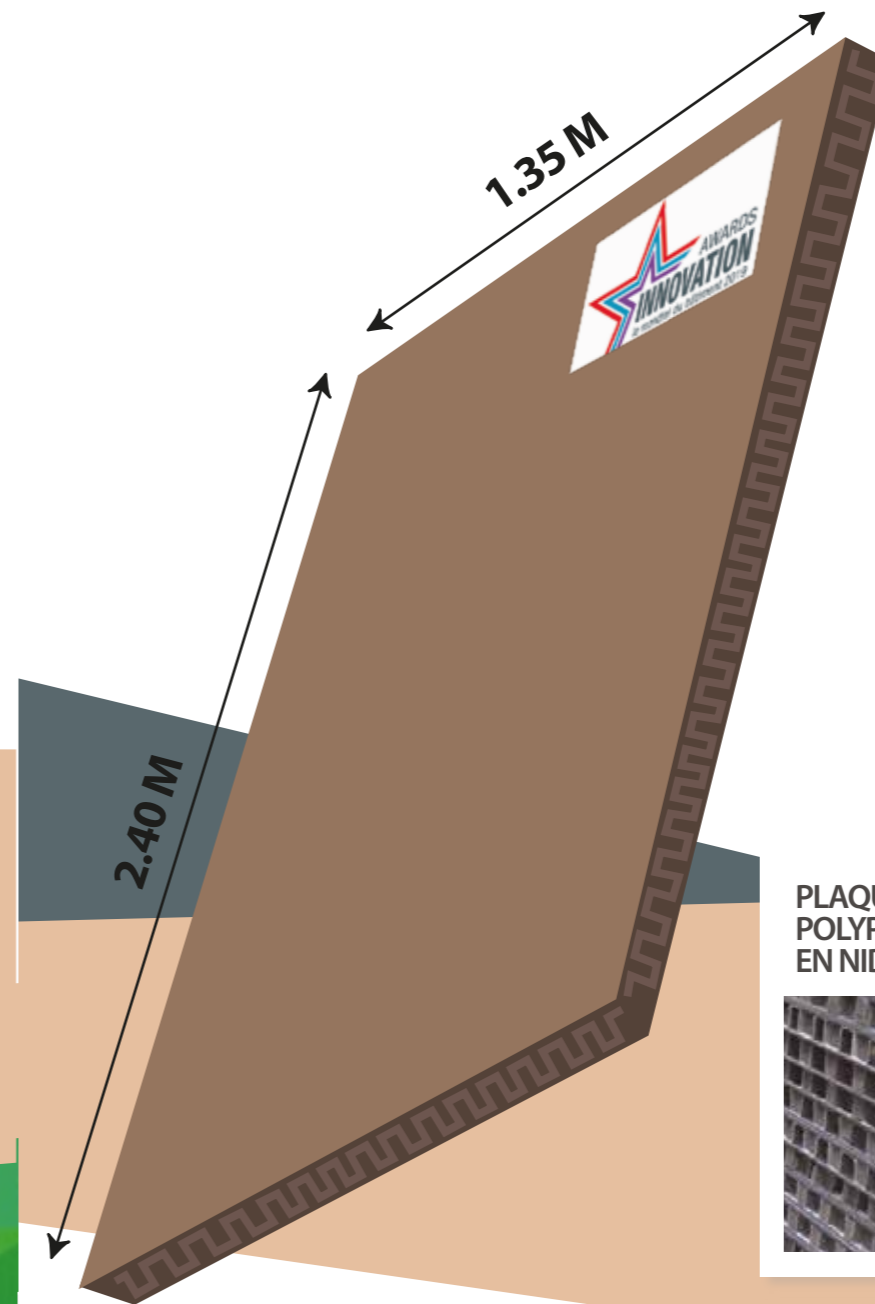

COFFRAGE PLANCHER

SOLUTION ERGONOMIQUE  
DE COFFRAGE DE PLANCHER

ABAQUES D'UTILISATION DES PANNEAUX DE COFFRAGE REZAPLAK  
(élément simplement appuyé)

CARACTÉRISTIQUES & AVANTAGES

- Légère, limite les risques de TMS et de pénibilité
- Manuportable
- 100% recyclable
- 12 à 16 réutilisations éprouvées sur chantier
- Gain de productivité
- Facile à couper
- Rapport inertie / poids performant (structure en nid d'abeille)

PLAQUE DE POLYPROPYLÈNE EN NID D'ABEILLE

Caractéristiques

- Grammage 2.950 g / m<sup>2</sup>
- Résistance 12.72 Kg / cm<sup>2</sup>

Contactez-nous :  
commercial@brandfrance.fr  
M. Roger BRUN  
04.72.47.42.00

## CONSIGNES DE POSE

- Ne pas dépasser 13 cm d'espacement entre les appuis secondaires (dalle de 20 cm)
- Poser les Rezaplak perpendiculairement aux poutrelles
- Favoriser les jonctions des Rezaplak sur appui
- Eviter les porte-à-faux supérieurs à 6 cm (dalle de 20 cm)

## DONNÉES TECHNIQUES

REZAPLAK® NÉO* (FR485002)		
Epaisseur de dalle en cm	Espacement maximum en cm	Porte à faux maximum en cm
20	13	6
25	12	5
30	11	5

\* Au-delà d'une dalle d'épaisseur supérieure à 30cm, nous consulter.