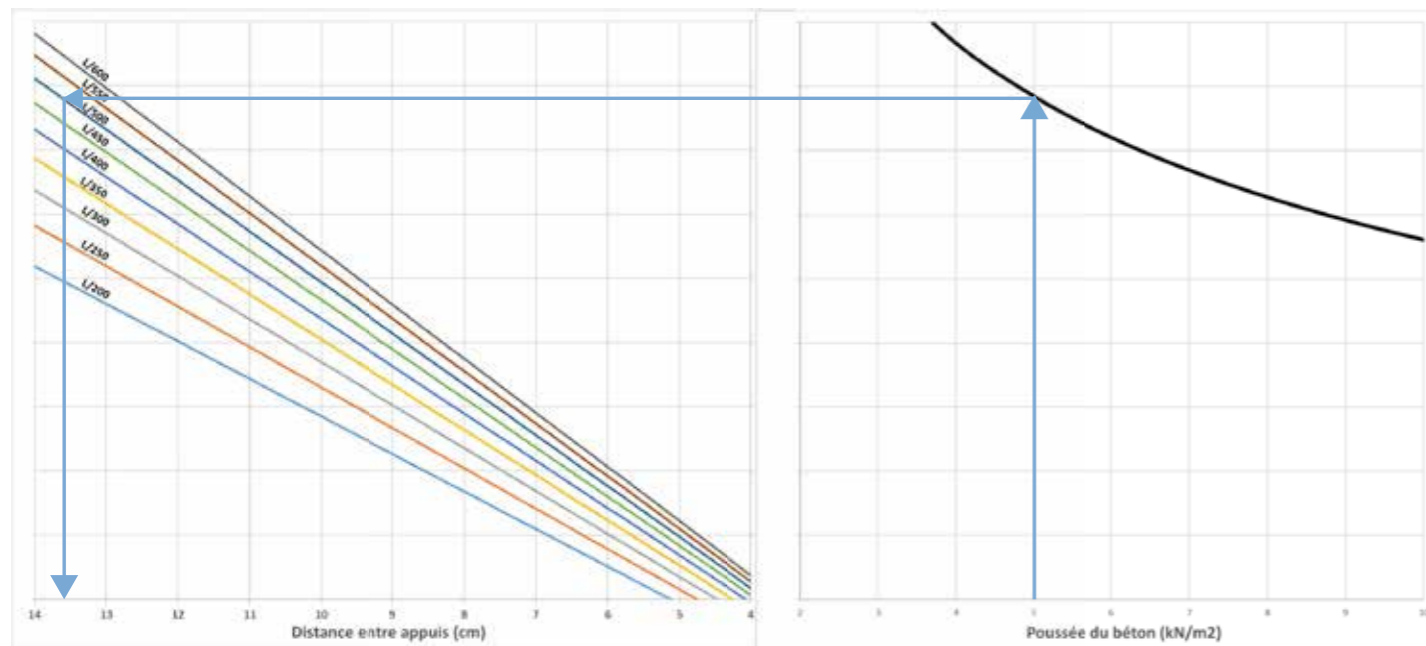

COFFRAGE PLANCHER

SOLUTION ERGONOMIQUE  
DE COFFRAGE DE PLANCHER

ABAQUES D'UTILISATION DES PANNEAUX DE COFFRAGE REZAPLAK  
(élément simplement appuyé)

CARACTÉRISTIQUES & AVANTAGES

- Légère, limite les risques de TMS et de pénibilité
- Manuportable
- 100% recyclable
- 12 à 16 réutilisations éprouvées sur chantier
- Gain de productivité
- Facile à couper
- Rapport inertie / poids performant (structure en nid d'abeille)

PLAQUE DE POLYPROPYLÈNE EN NID D'ABEILLE

Caractéristiques

- Grammage 2.950 g / m<sup>2</sup>
- Résistance 12.72 Kg / cm<sup>2</sup>

Contactez-nous :  
commercial@brandfrance.fr  
M. Roger BRUN  
04.72.47.42.00

## CONSIGNES DE POSE

- Ne pas dépasser 13 cm d'espacement entre les appuis secondaires (dalle de 20 cm)
- Poser les Rezaplak perpendiculairement aux poutrelles
- Favoriser les jonctions des Rezaplak sur appui
- Eviter les porte-à-faux supérieurs à 6 cm (dalle de 20 cm)